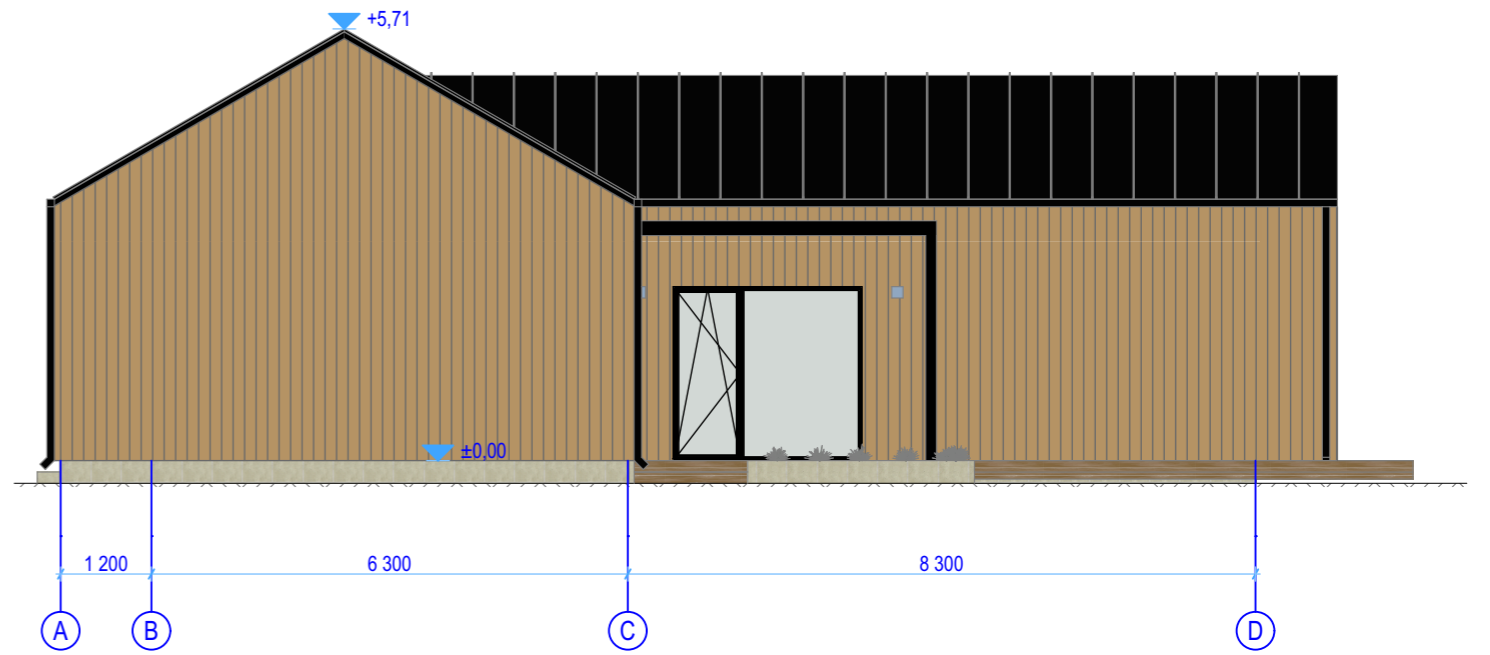

ÜKSIKELAMU RUUMIDE EKSPLIKATSIOON

Nr	Ruum	Pindala
01	Esik	4,4
02	Koridor	12,0
03	Magamistuba	13,9
04	Garderoob	5,6
05	Dušš	3,4
06	wc	1,4
07	Elutuba/Köök	41,9
08	PP	1,1
09	Leil	2,8
10	Pesuruum	8,5
11	Magamistuba	13,6
12	Magamistuba	14,2
13	Tehnoruum	5,5
		128,3 m²

AKENDE SPETSIFIKATSIOON						
ID	A1	A1	A2	A3	A4	A5
KOGUS	1	3	2	1	1	1
W x H SIZE	2 500x2 300	2 500x2 300	600x2 300	1 200x2 300	2 500x2 300	2 000x2 300
TÜÜP	PVC AKEN					
AVANEMISE TÜÜP	PÖÖRD/KALD					
LINK/LUKUSTUS						
VÄRV VÄLJAST	RAL7016 ANTRATSIIT					
VÄRV SEEST	TÄPSUST. ENNE TELLIMIST					
KLAAS	3x KLAASPAKETT					
VAADE VÄLJAST						
MÄRKUSED						

AKENDE SPETSIFIKATSIOON				
ID	A6	A7	A8	A9
KOGUS	1	1	1	1
W x H SIZE	2 000x2 300	2 000x2 300	2 000x1 700	2 000x1 700
TÜÜP				
AVANEMISE TÜÜP				
LINK/LUKUSTUS				
VÄRV VÄLJAST				
VÄRV SEEST				
KLAAS				
VAADE VÄLJAST				
MÄRKUSED				