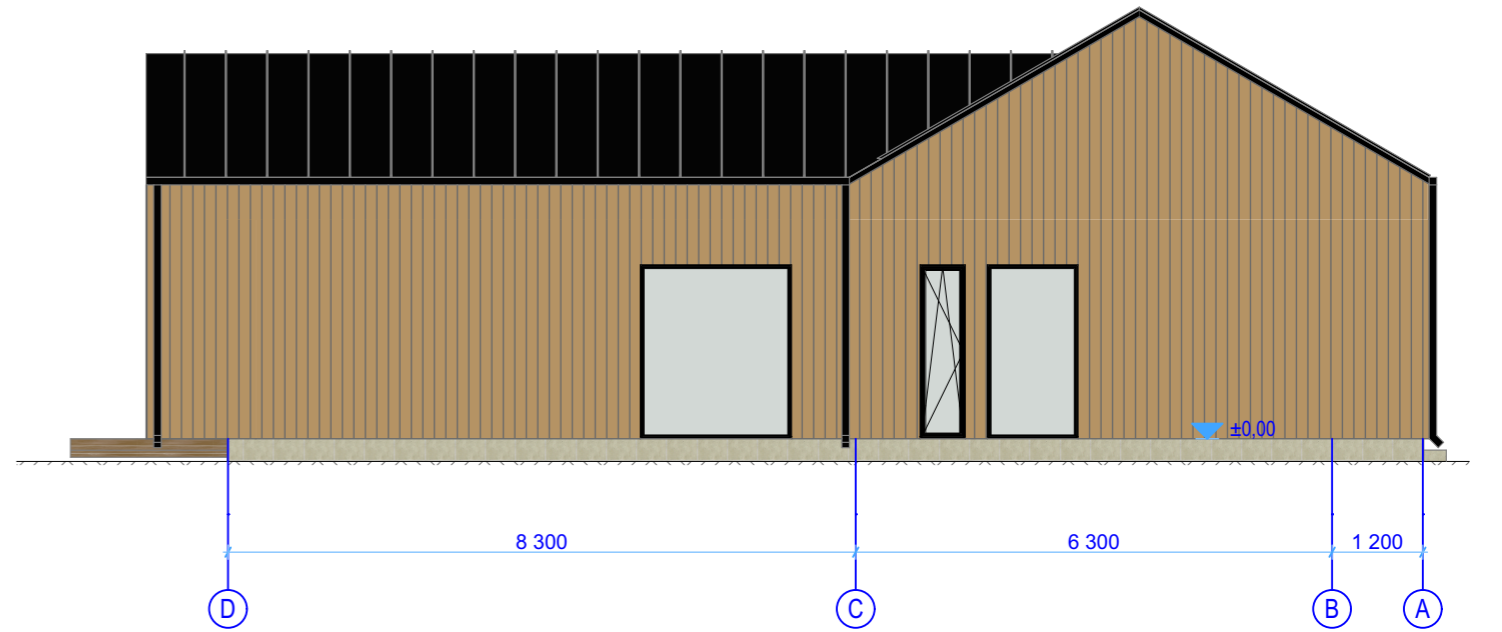

ÜKSIKELAMU RUUMIDE EKSPLIKATSIOON

Nr	Ruum	Pindala
01	Esik	4,4
02	Koridor	12,0
03	Magamistuba	13,9
04	Garderoob	5,6
05	Dušš	3,4
06	wc	1,4
07	Elutuba/Köök	41,9
08	PP	1,1
09	Leil	2,8
10	Pesuruum	8,5
11	Magamistuba	13,6
12	Magamistuba	14,2
13	Tehnoruum	5,5
		128,3 m²

AKENDE SPETSIFIKATSIOON						
ID	A1	A1	A2	A3	A4	A5
KOGUS	1	3	2	1	1	1
W x H SIZE	2 500x2 300	2 500x2 300	600x2 300	1 200x2 300	2 500x2 300	2 000x2 300
TÜÜP	PVC AKEN					
AVANEMISE TÜÜP	PÖÖRD/KALD					
LINK/LUKUSTUS						
VÄRV VÄLJAST	RAL7016 ANTRATSIIT					
VÄRV SEEST	TÄPSUST. ENNE TELLIMIST					
KLAAS	3x KLAASPAKETT					
VAADE VÄLJAST						
MÄRKUSED						

AKENDE SPETSIFIKATSIOON				
ID	A6	A7	A8	A9
KOGUS	1	1	1	1
W x H SIZE	2 000x2 300	2 000x2 300	2 000x1 700	2 000x1 700
TÜÜP				
AVANEMISE TÜÜP				
LINK/LUKUSTUS				
VÄRV VÄLJAST				
VÄRV SEEST				
KLAAS				
VAADE VÄLJAST				
MÄRKUSED				