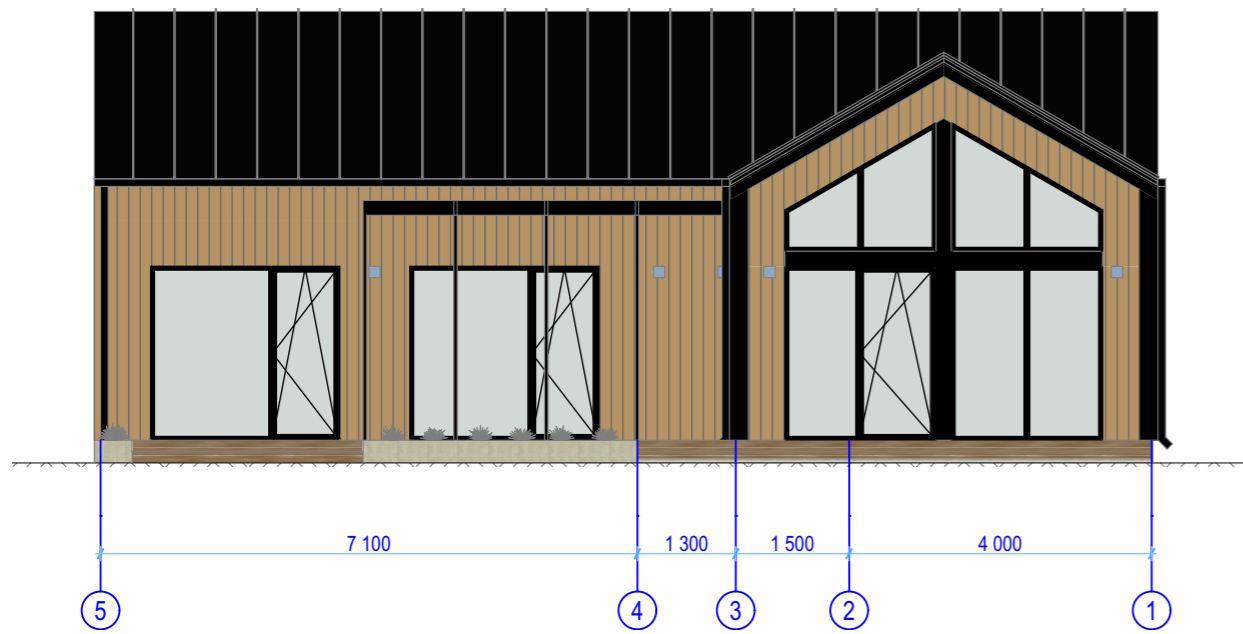

ÜKSIKELAMU RUUMIDE EKSPLIKATSIOON

Nr	Ruum	Pindala
01	Esik	4,4
02	Koridor	12,0
03	Magamistuba	13,9
04	Garderoob	5,6
05	Dušš	3,4
06	wc	1,4
07	Elutuba/Köök	41,9
08	PP	1,1
09	Leil	2,8
10	Pesuruum	8,5
11	Magamistuba	13,6
12	Magamistuba	14,2
13	Tehnoruum	5,5
		128,3 m²

AKENDE SPETSIFIKATSIOON						
ID	A1	A1	A2	A3	A4	A5
KOGUS	1	3	2	1	1	1
W x H SIZE	2 500x2 300	2 500x2 300	600x2 300	1 200x2 300	2 500x2 300	2 000x2 300
TÜÜP	PVC AKEN					
AVANEMISE TÜÜP	PÖÖRD/KALD					
LINK/LUKUSTUS						
VÄRV VÄLJAST	RAL7016 ANTRATSIIT					
VÄRV SEEST	TÄPSUST. ENNE TELLIMIST					
KLAAS	3x KLAASPAKETT					
VAADE VÄLJAST						
MÄRKUSED						

AKENDE SPETSIFIKATSIOON				
ID	A6	A7	A8	A9
KOGUS	1	1	1	1
W x H SIZE	2 000x2 300	2 000x2 300	2 000x1 700	2 000x1 700
TÜÜP				
AVANEMISE TÜÜP				
LINK/LUKUSTUS				
VÄRV VÄLJAST				
VÄRV SEEST				
KLAAS				
VAADE VÄLJAST				
MÄRKUSED				