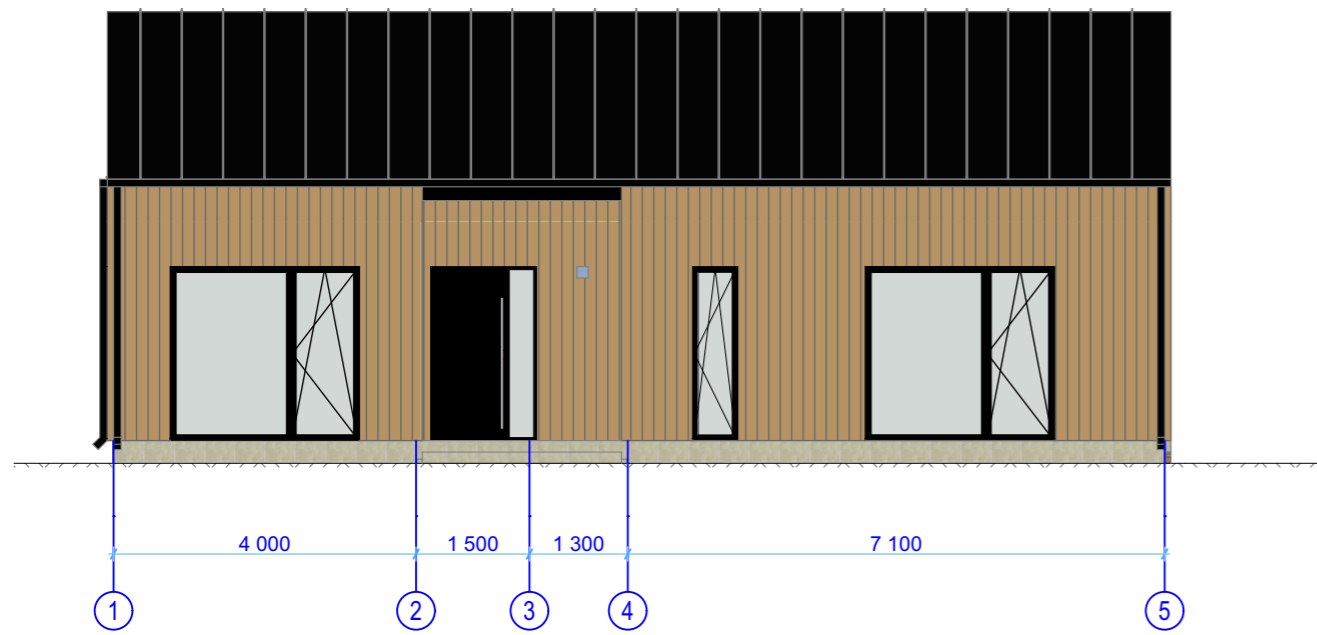

ÜKSIKELAMU RUUMIDE EKSPLIKATSIOON

Nr	Ruum	Pindala
01	Esik	4,4
02	Koridor	12,0
03	Magamistuba	13,9
04	Garderoob	5,6
05	Dušš	3,4
06	wc	1,4
07	Elutuba/Köök	41,9
08	PP	1,1
09	Leil	2,8
10	Pesuruum	8,5
11	Magamistuba	13,6
12	Magamistuba	14,2
13	Tehnoruum	5,5
		128,3 m²

AKENDE SPETSIFIKATSIOON						
ID	A1	A1	A2	A3	A4	A5
KOGUS	1	3	2	1	1	1
W x H SIZE	2 500x2 300	2 500x2 300	600x2 300	1 200x2 300	2 500x2 300	2 000x2 300
TÜÜP	PVC AKEN					
AVANEMISE TÜÜP	PÖÖRD/KALD					
LINK/LUKUSTUS						
VÄRV VÄLJAST	RAL7016 ANTRATSIIT					
VÄRV SEEST	TÄPSUST. ENNE TELLIMIST					
KLAAS	3x KLAASPAKETT					
VAADE VÄLJAST						
MÄRKUSED						

AKENDE SPETSIFIKATSIOON				
ID	A6	A7	A8	A9
KOGUS	1	1	1	1
W x H SIZE	2 000x2 300	2 000x2 300	2 000x1 700	2 000x1 700
TÜÜP				
AVANEMISE TÜÜP				
LINK/LUKUSTUS				
VÄRV VÄLJAST				
VÄRV SEEST				
KLAAS				
VAADE VÄLJAST				
MÄRKUSED				