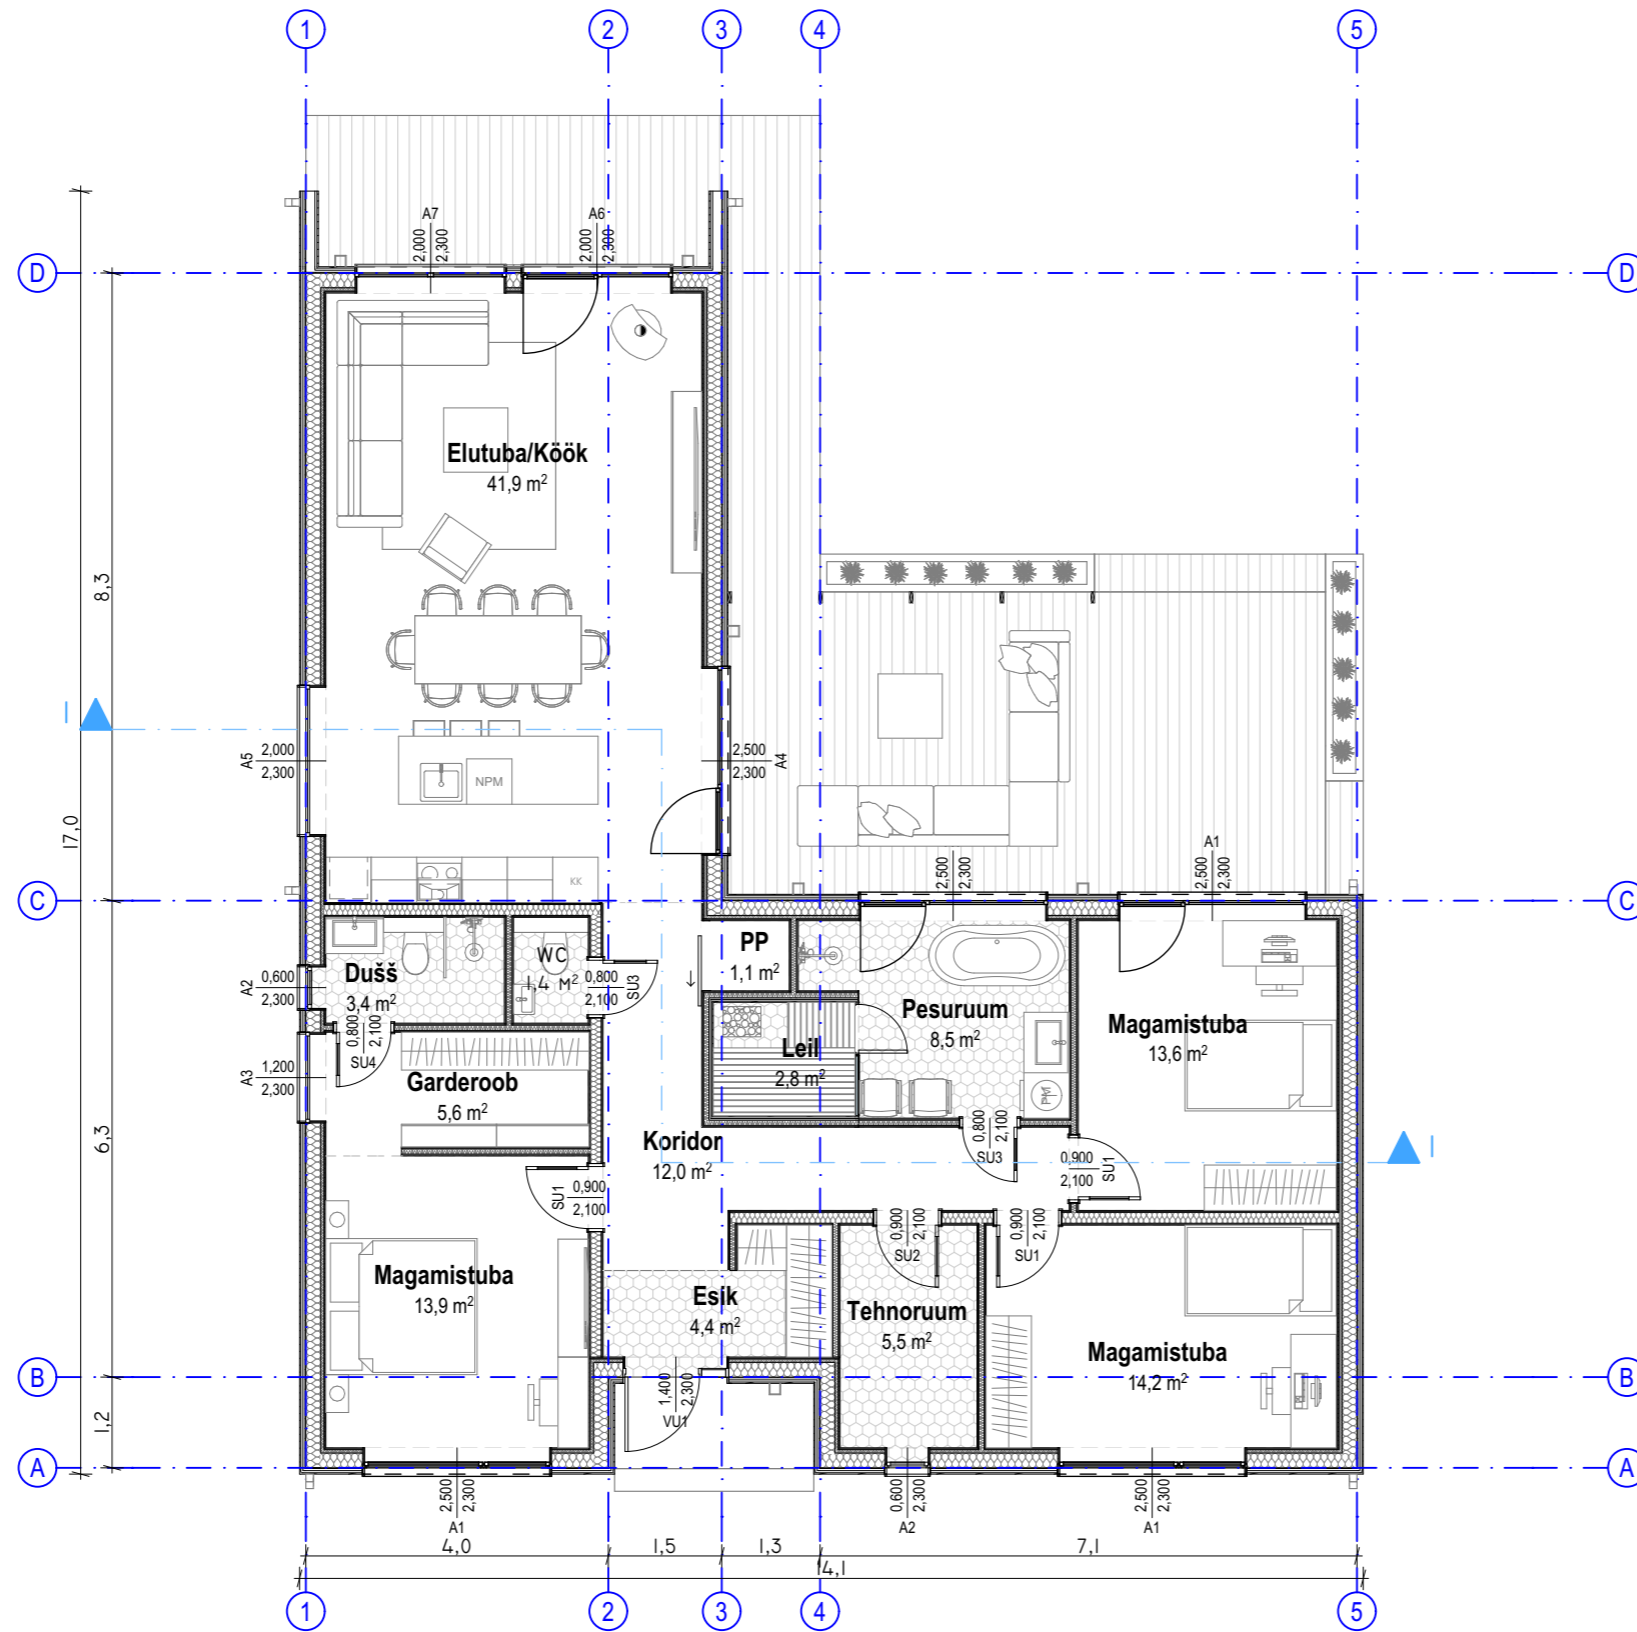

ÜKSIKELAMU RUUMIDE EKSPLIKATSIOON

Nr	Ruum	Pindala
01	Esik	4,4
02	Koridor	12,0
03	Magamistuba	13,9
04	Garderoob	5,6
05	Dušš	3,4
06	wc	1,4
07	Elutuba/Köök	41,9
08	PP	1,1
09	Leil	2,8
10	Pesuruum	8,5
11	Magamistuba	13,6
12	Magamistuba	14,2
13	Tehnoruum	5,5
		128,3 m²

AKENDE SPETSIFIKATSIOON						
ID	A1	A1	A2	A3	A4	A5
KOGUS	1	3	2	1	1	1
W x H SIZE	2 500x2 300	2 500x2 300	600x2 300	1 200x2 300	2 500x2 300	2 000x2 300
TÜÜP	PVC AKEN					
AVANEMISE TÜÜP	PÖÖRD/KALD					
LINK/LUKUSTUS						
VÄRV VÄLJAST	RAL7016 ANTRATSIIT					
VÄRV SEEST	TÄPSUST. ENNE TELLIMIST					
KLAAS	3x KLAASPAKETT					
VAADE VÄLJAST						
MÄRKUSED						

AKENDE SPETSIFIKATSIOON				
ID	A6	A7	A8	A9
KOGUS	1	1	1	1
W x H SIZE	2 000x2 300	2 000x2 300	2 000x1 700	2 000x1 700
TÜÜP				
AVANEMISE TÜÜP				
LINK/LUKUSTUS				
VÄRV VÄLJAST				
VÄRV SEEST				
KLAAS				
VAADE VÄLJAST				
MÄRKUSED				