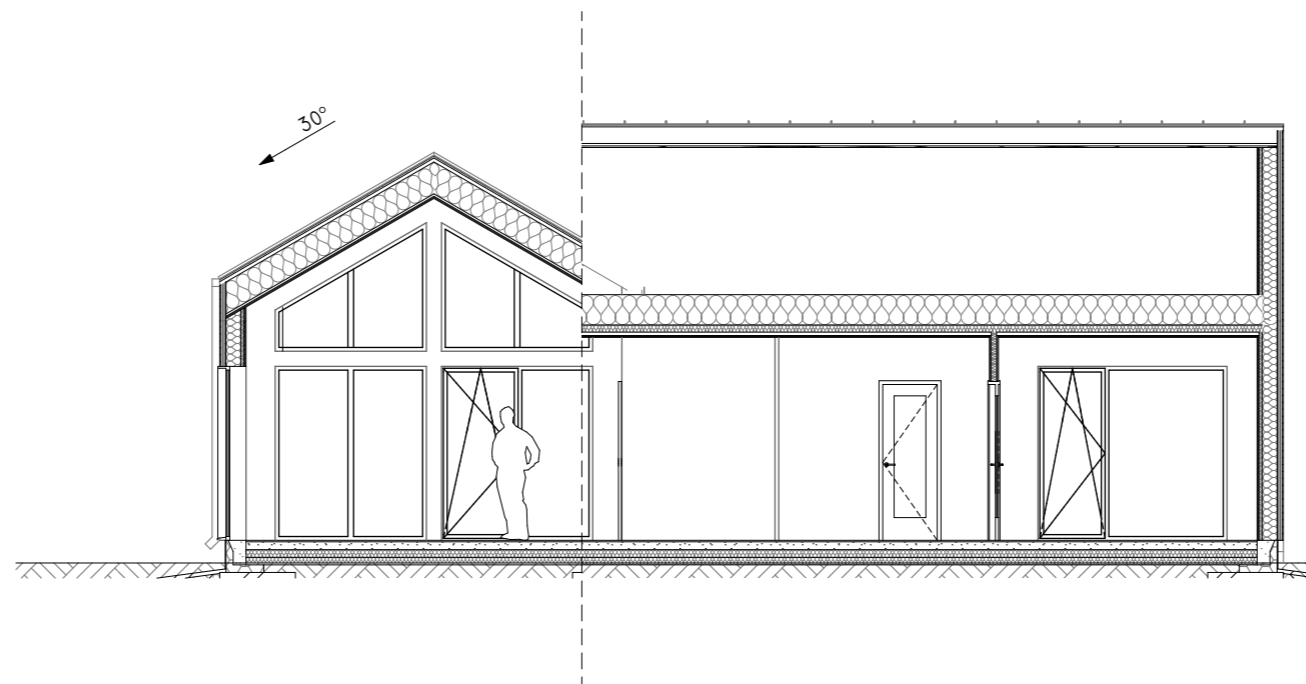

ÜKSIKELAMU RUUMIDE EKSPLIKATSIOON

Nr	Ruum	Pindala
01	Esik	4,4
02	Koridor	12,0
03	Magamistuba	13,9
04	Garderoob	5,6
05	Dušš	3,4
06	wc	1,4
07	Elutuba/Köök	41,9
08	PP	1,1
09	Leil	2,8
10	Pesuruum	8,5
11	Magamistuba	13,6
12	Magamistuba	14,2
13	Tehnoruum	5,5
		128,3 m²

AKENDE SPETSIFIKATSIOON						
ID	A1	A1	A2	A3	A4	A5
KOGUS	1	3	2	1	1	1
W x H SIZE	2 500x2 300	2 500x2 300	600x2 300	1 200x2 300	2 500x2 300	2 000x2 300
TÜÜP	PVC AKEN					
AVANEMISE TÜÜP	PÖÖRD/KALD					
LINK/LUKUSTUS						
VÄRV VÄLJAST	RAL7016 ANTRATSIIT					
VÄRV SEEST	TÄPSUST. ENNE TELLIMIST					
KLAAS	3x KLAASPAKETT					
VAADE VÄLJAST						
MÄRKUSED						

AKENDE SPETSIFIKATSIOON				
ID	A6	A7	A8	A9
KOGUS	1	1	1	1
W x H SIZE	2 000x2 300	2 000x2 300	2 000x1 700	2 000x1 700
TÜÜP				
AVANEMISE TÜÜP				
LINK/LUKUSTUS				
VÄRV VÄLJAST				
VÄRV SEEST				
KLAAS				
VAADE VÄLJAST				
MÄRKUSED				