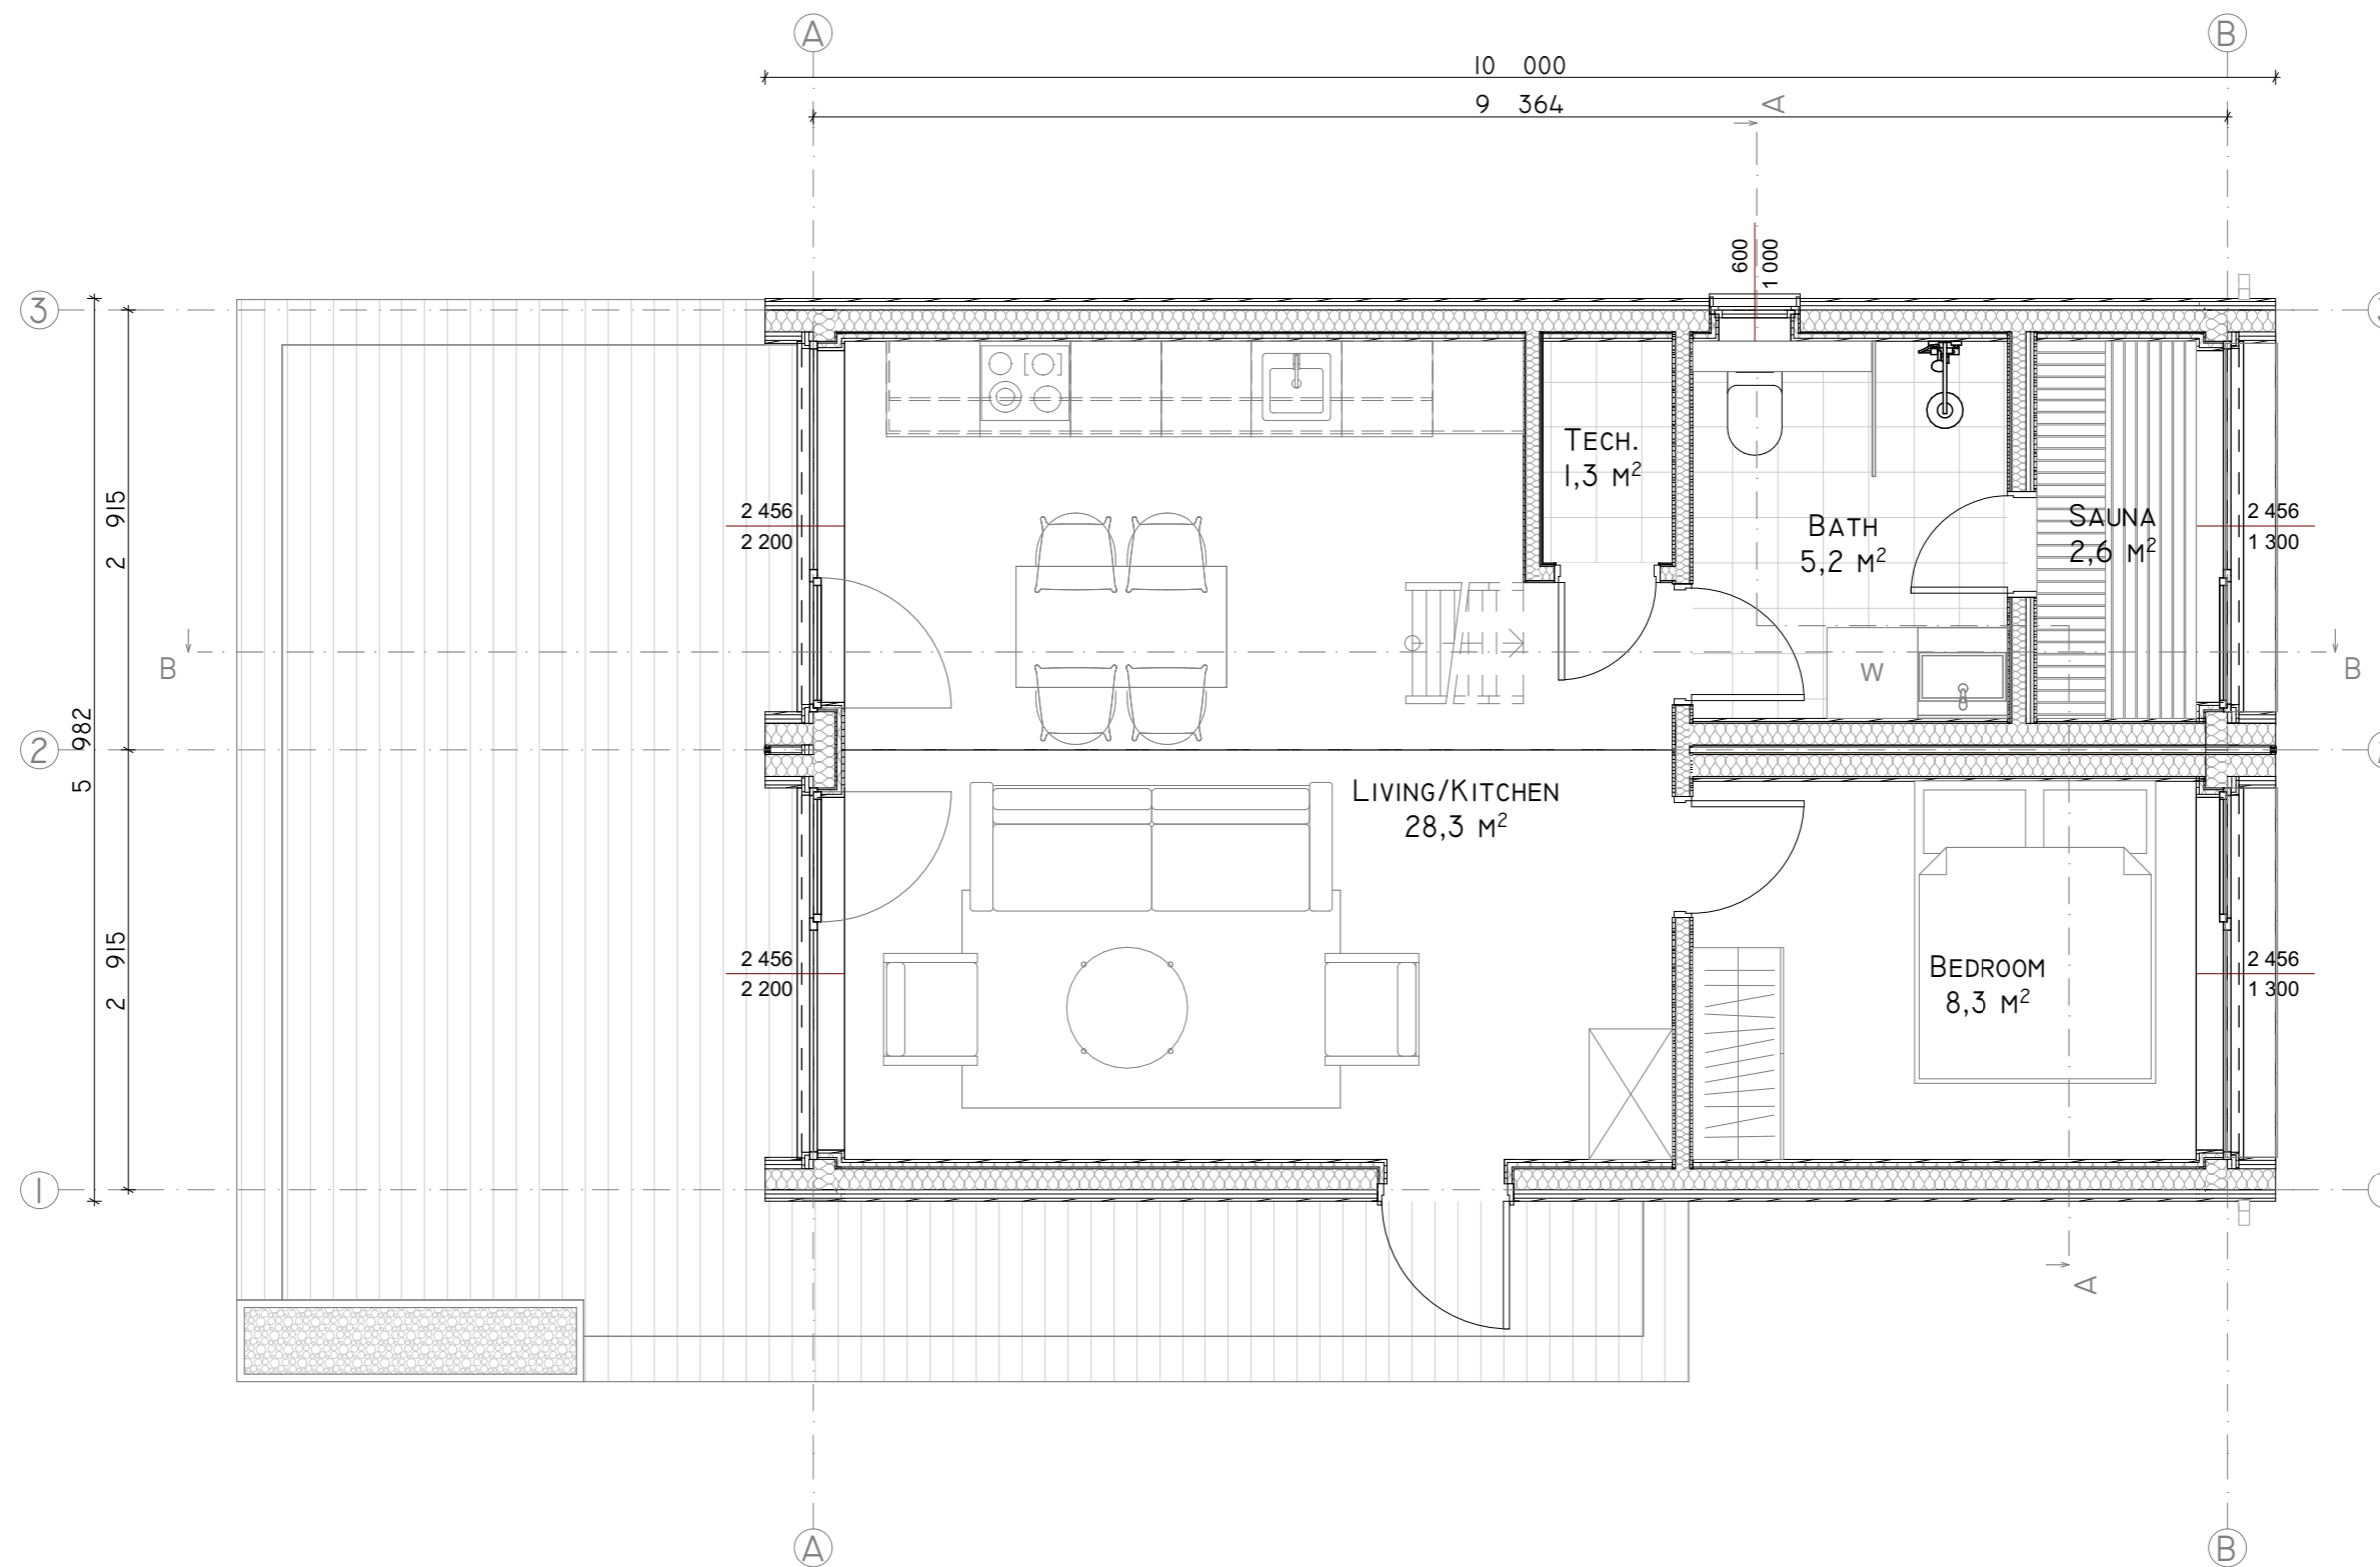

ROOM LIST		
Nr	ROOM	AREA
101	Living/Kitchen	28,3
102	Tech.	1,3
103	Bedroom	8,3
104	Bath	5,2
105	Sauna	2,6
201	Hall	3,8
202	Bedroom	9,8
203	Bedroom	8,3
		67,6 m²

ROOM LIST		
Nr	ROOM	AREA
101	Living/Kitchen	28,3
102	Tech.	1,3
103	Bedroom	8,3
104	Bath	5,2
105	Sauna	2,6
201	Hall	3,8
202	Bedroom	9,8
203	Bedroom	8,3
		67,6 m²