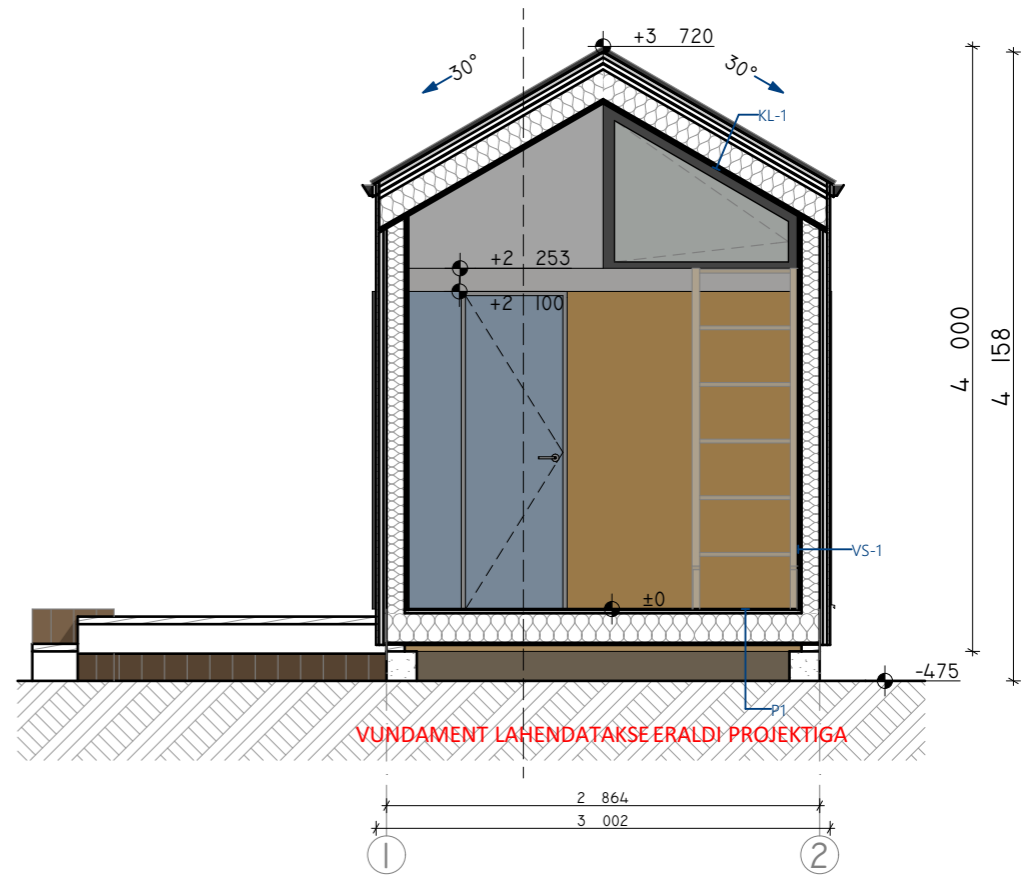

RUUMIDE EKSPLIKATSIOON

Nr	Ruum	Pindala
1	Puhkeruum	9,1
2	Dušš	2,5
2	Leil	3,0
		14,6 m²

OBJEKT: ABIHOONE EHITUSPROJEKT		VERSIOON: v01	KUUPÄEV: 05.08.2021
TÖÖ NR:			
STAADIUM: EELPROJEKT	JONIS: PLAANID JA LÕIGE		JONISE NR: AR-01
	TELLIJA:		MÕÖTKAVA: 1:50
	ARHITEKT: CAROLINA HUNT	KUTSET.NR.: 152201	KUUPÄEV: 05.08.2021